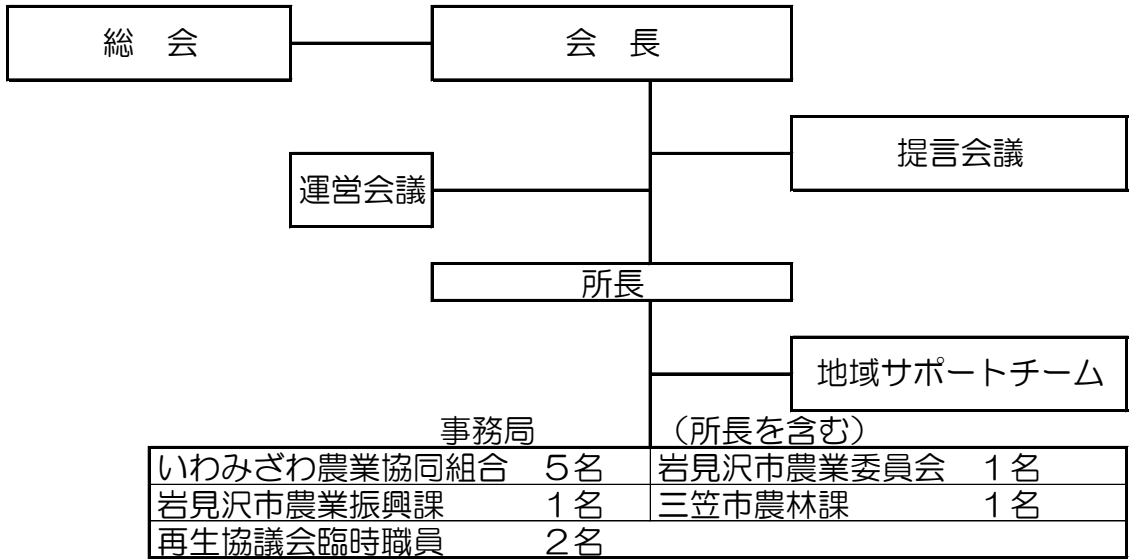

組織機構

事務局		(所長を含む)	
いわみざわ農業協同組合	5名	岩見沢市農業委員会	1名
岩見沢市農業振興課	1名	三笠市農林課	1名
再生協議会臨時職員	2名		